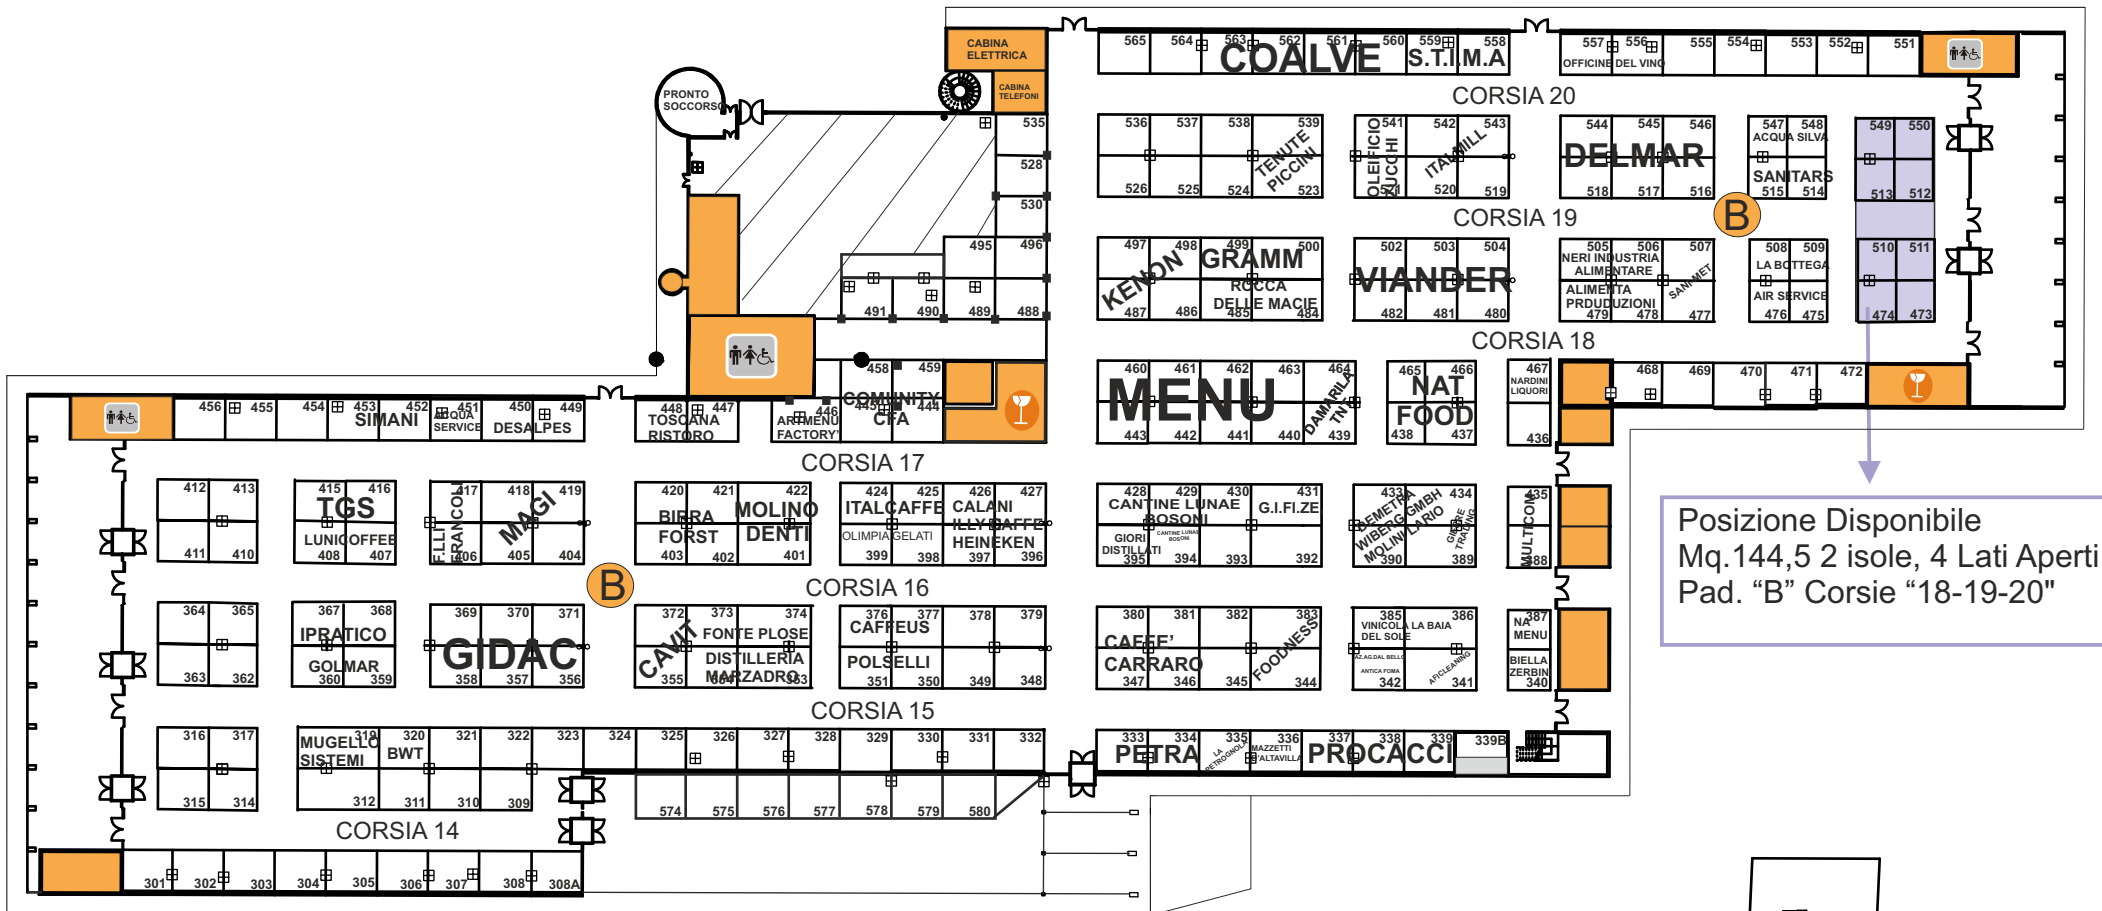

PADIGLIONE "B"

Padiglione : "B"

Superficie: 10000 mq.

Stands : 20 mq. (5x4)